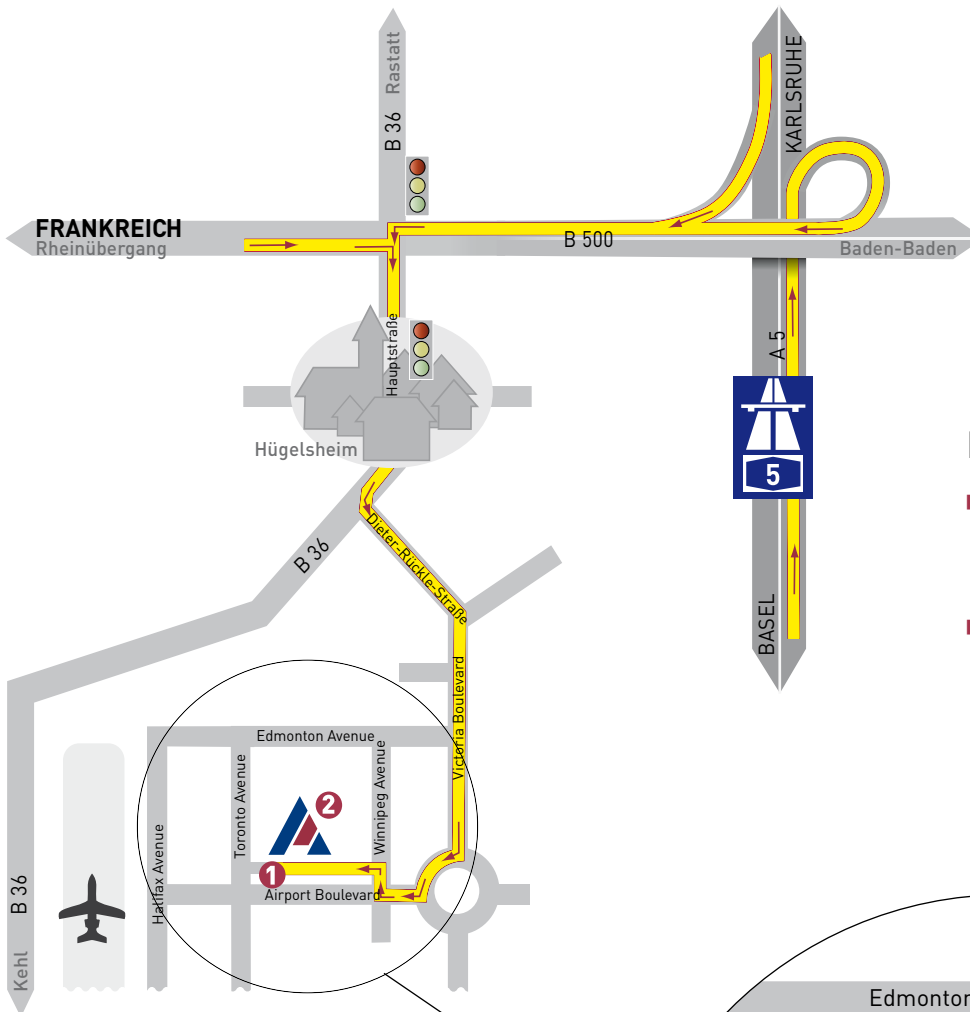

ANFAHRTSSKIZZE

HINWEIS ZUM PARKEN

- Bitte nutzen Sie unbedingt die zwei Besucherparkplätze **1** bzw. wenn diese belegt sind den Mitarbeiterparkplatz **2**.
- Außerhalb dieser Parkplätze ist das Parken auf dem gesamten Gelände des Baden-Airparks kostenpflichtig und nur mit einem gültigen Parkschein gestattet.